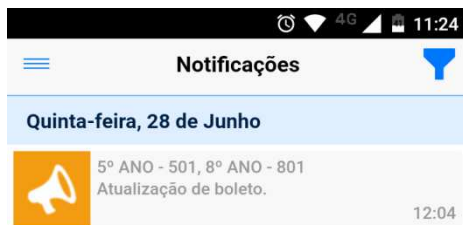

As opções do aplicativo estarão disponíveis para navegação.