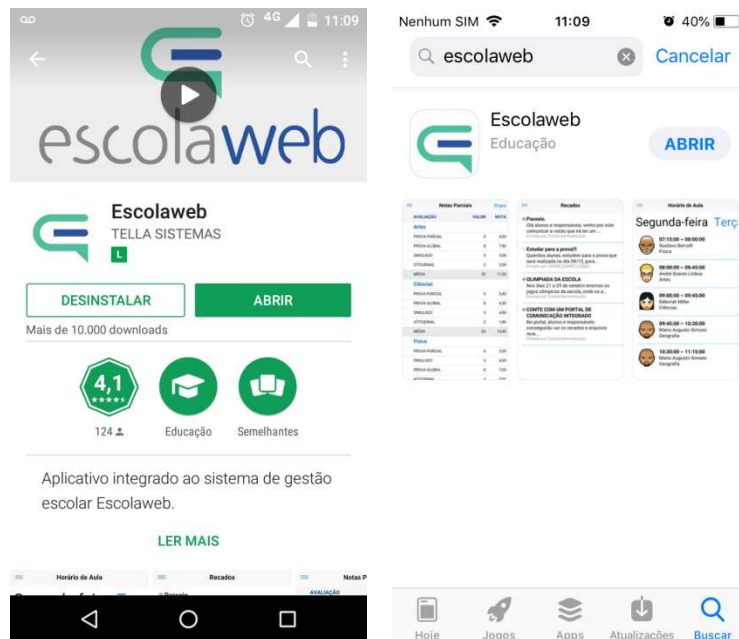

Passo a passo para visualizar as notas pelo App (Aplicativo para Smartphone).

Compatível com [Android](#) e [Iphone \(IOS\)](#).

Acesse a loja de aplicativos do seu smartphone e procure pelo aplicativo escolaweb

Com o App já instalado em seu Smartphone, serão solicitados os dados para acesso. No espaço escrito “Escola”, digite somente **prouni**. Ao digitar o nome da escola, preencha os demais dados solicitados para efetuar o login.