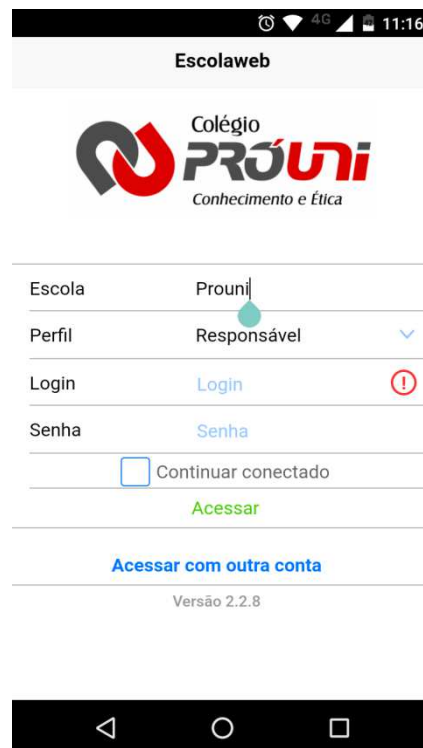

Passo a passo para visualizar as notas pelo App (Aplicativo para Smartphone).

Compatível com [Android](#) e [Iphone \(IOS\)](#).

Acesse a loja de aplicativos do seu smartphone e procure pelo aplicativo escolaweb

Com o App já instalado em seu Smartphone, serão solicitados os dados para acesso. No espaço escrito “Escola”, digite somente **prouni**. Ao digitar o nome da escola, preencha os demais dados solicitados para efetuar o login.

Logo após efetuar o login, você será redirecionado para a página principal do app.

As opções do aplicativo estarão disponíveis para navegação.